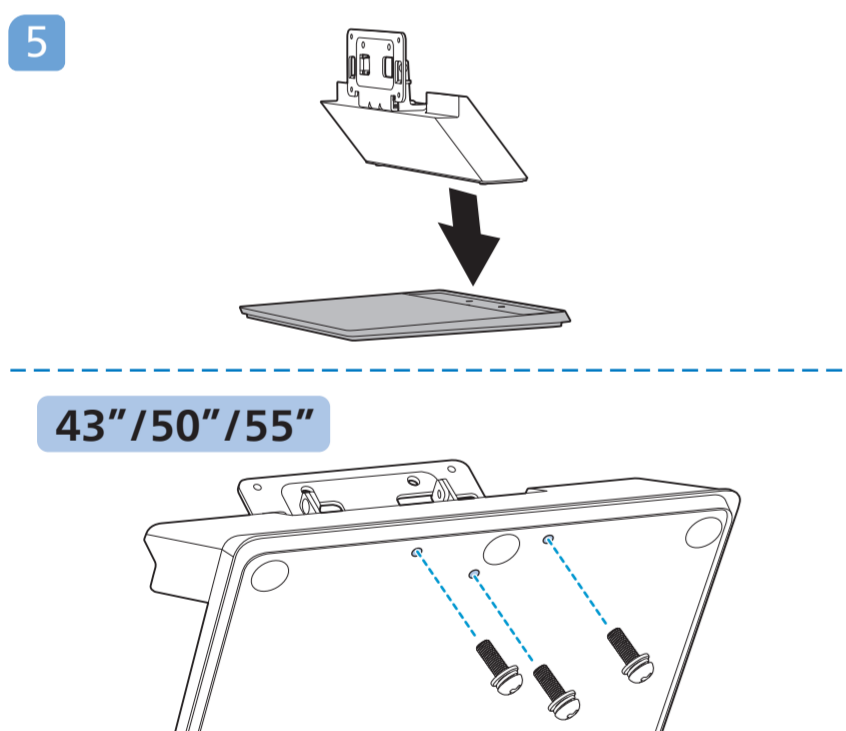

8807/8837/8857/
8887/8897 Series

- 43"/50"/55": x7
- 65": x8
- 43"/50"/55"/65": x2

8837/8887

(EU)

(UK)

English Read the safety instructions.
Български Прочетете инструкциите за безопасност.
Čeština Přečtěte si bezpečnostní pokyny.
Hrvatski Pročitajte sigurnosne upute.
Dansk Læs sikkerhedsforskrifterne.
Deutsch Lesen Sie die Sicherheitshinweise.
Ελληνικά Διαβάστε τις οδηγίες ασφαλείας.
Eesti Lugege ohutusõudeid.