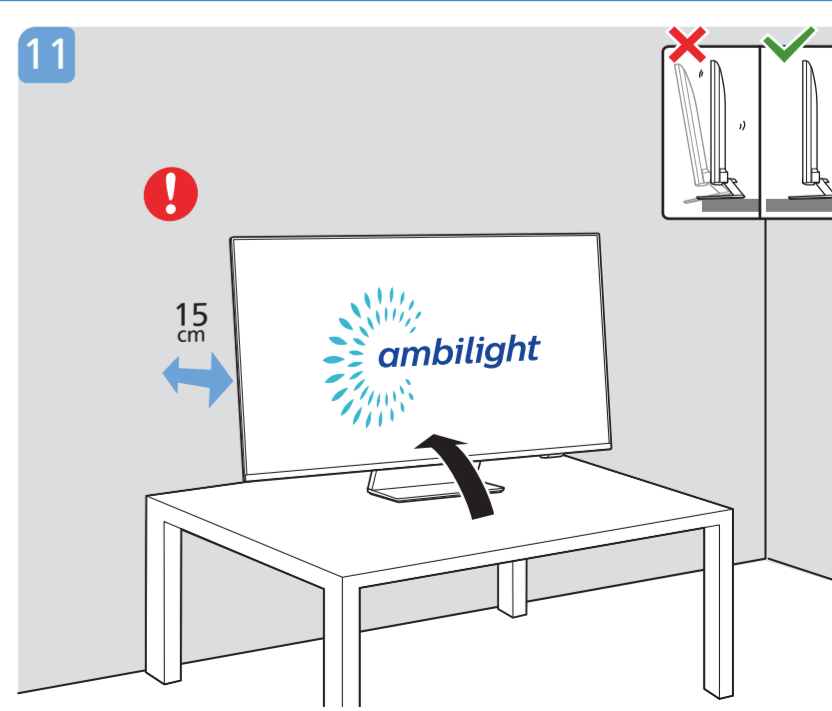

8807/8837/8857/
8887/8897 Series

- 43"/50"/55": x7
- 65": x8
- 43"/50"/55"/65": x2

8837/8887

(EU)

(UK)

English Read the safety instructions.
Български Прочетете инструкциите за безопасност.
Čeština Přečtěte si bezpečnostní pokyny.
Hrvatski Pročitajte sigurnosne upute.
Dansk Læs sikkerhedsforskrifterne.
Deutsch Lesen Sie die Sicherheitshinweise.
Ελληνικά Διαβάστε τις οδηγίες ασφαλείας.
Eesti Lugege ohutusõudeid.