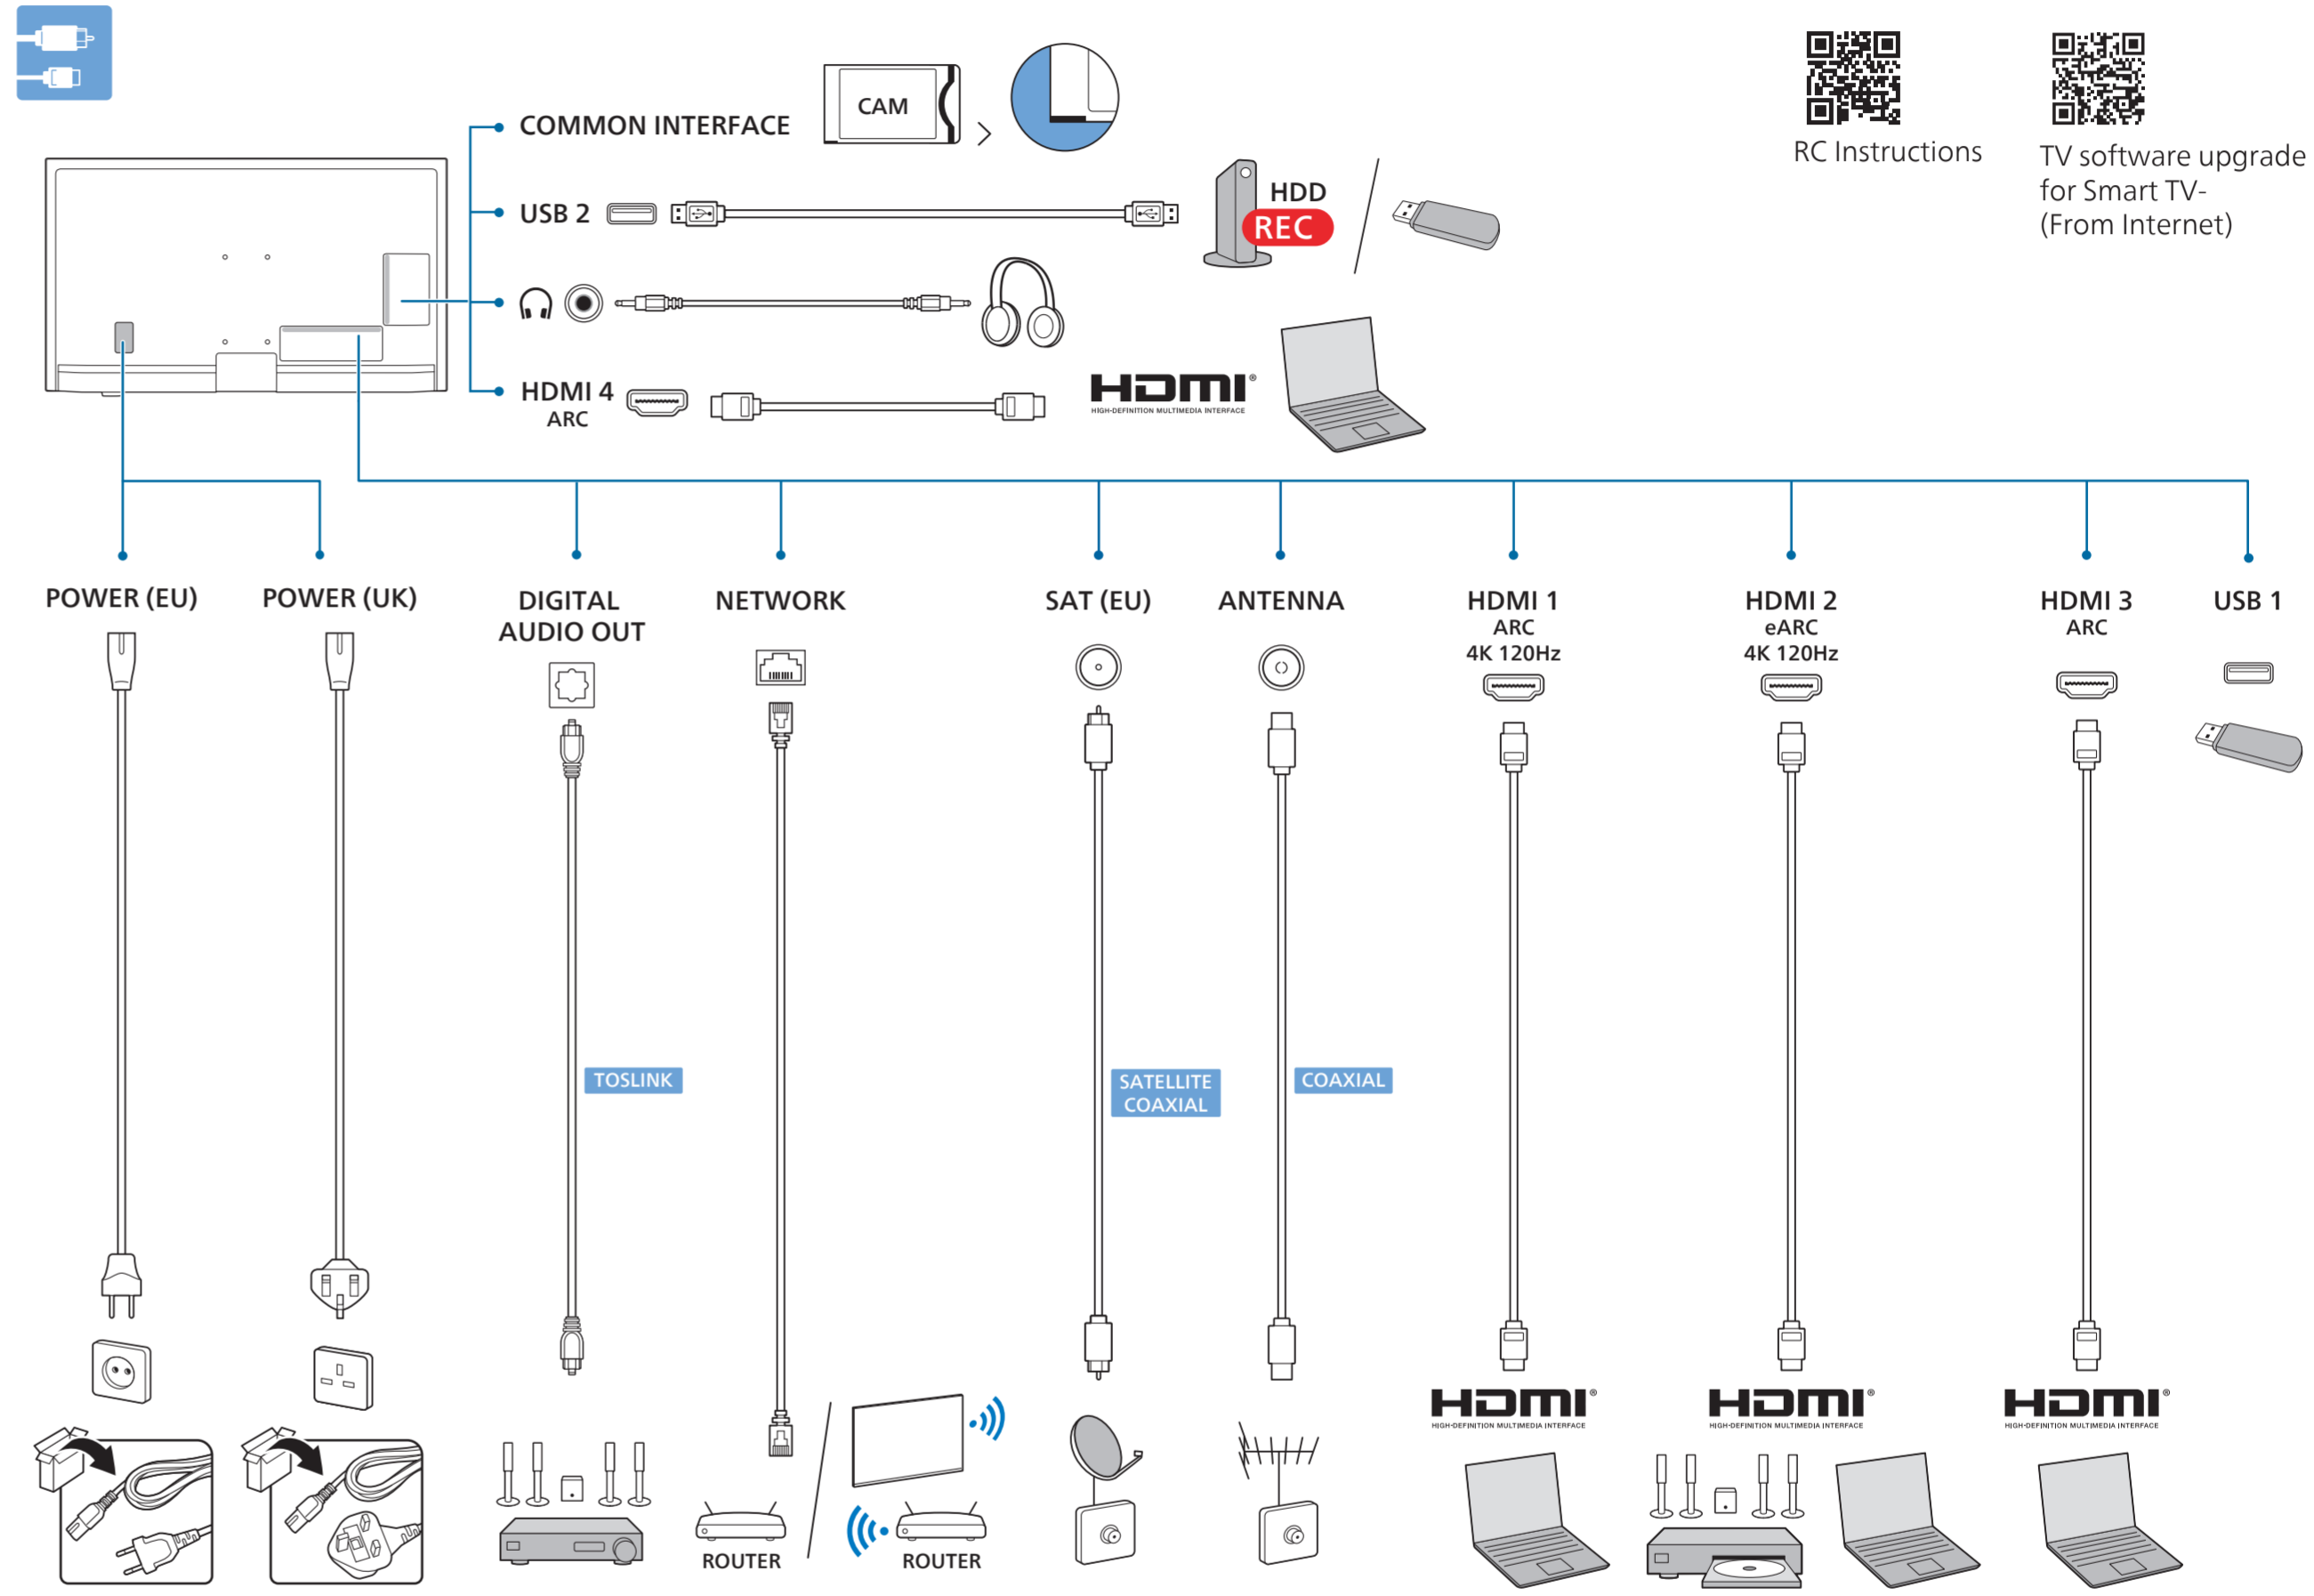

Register your product and get support at www.philips.com/TVsupport

RC Instructions

TV software upgrade for Smart TV- (From Internet)