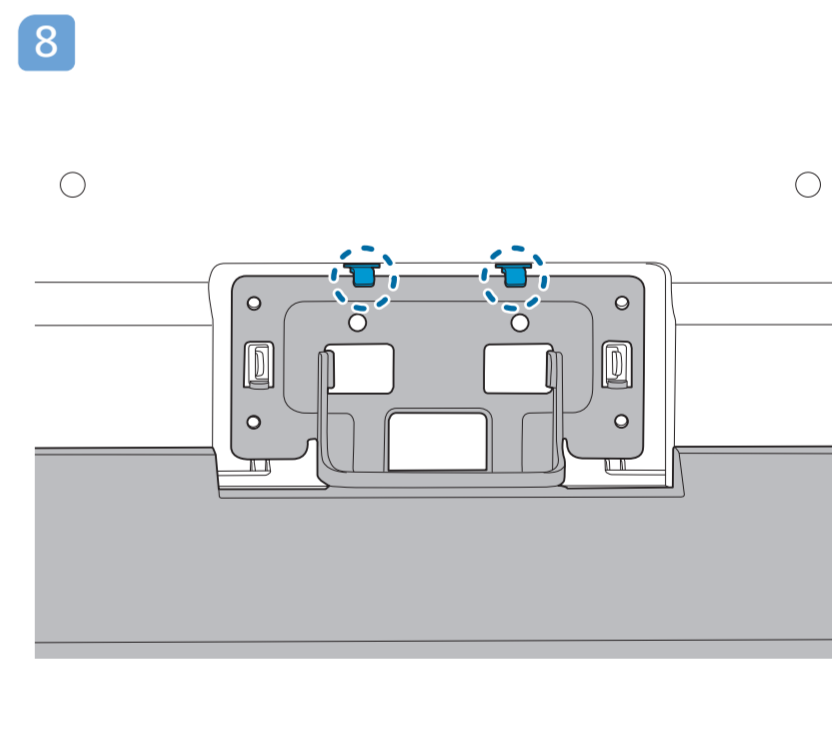

8807/8837/8857/
8887/8897 Series

- 43"/50"/55": x7
- 65": x8
- 43"/50"/55"/65": x2

8837/8887

(EU)

(UK)

English Read the safety instructions.
Български Прочетете инструкциите за безопасност.
Čeština Přečtěte si bezpečnostní pokyny.
Hrvatski Pročitajte sigurnosne upute.
Dansk Læs sikkerhedsforskrifterne.
Deutsch Lesen Sie die Sicherheitshinweise.
Ελληνικά Διαβάστε τις οδηγίες ασφαλείας.
Eesti Lugege ohutusõudeid.