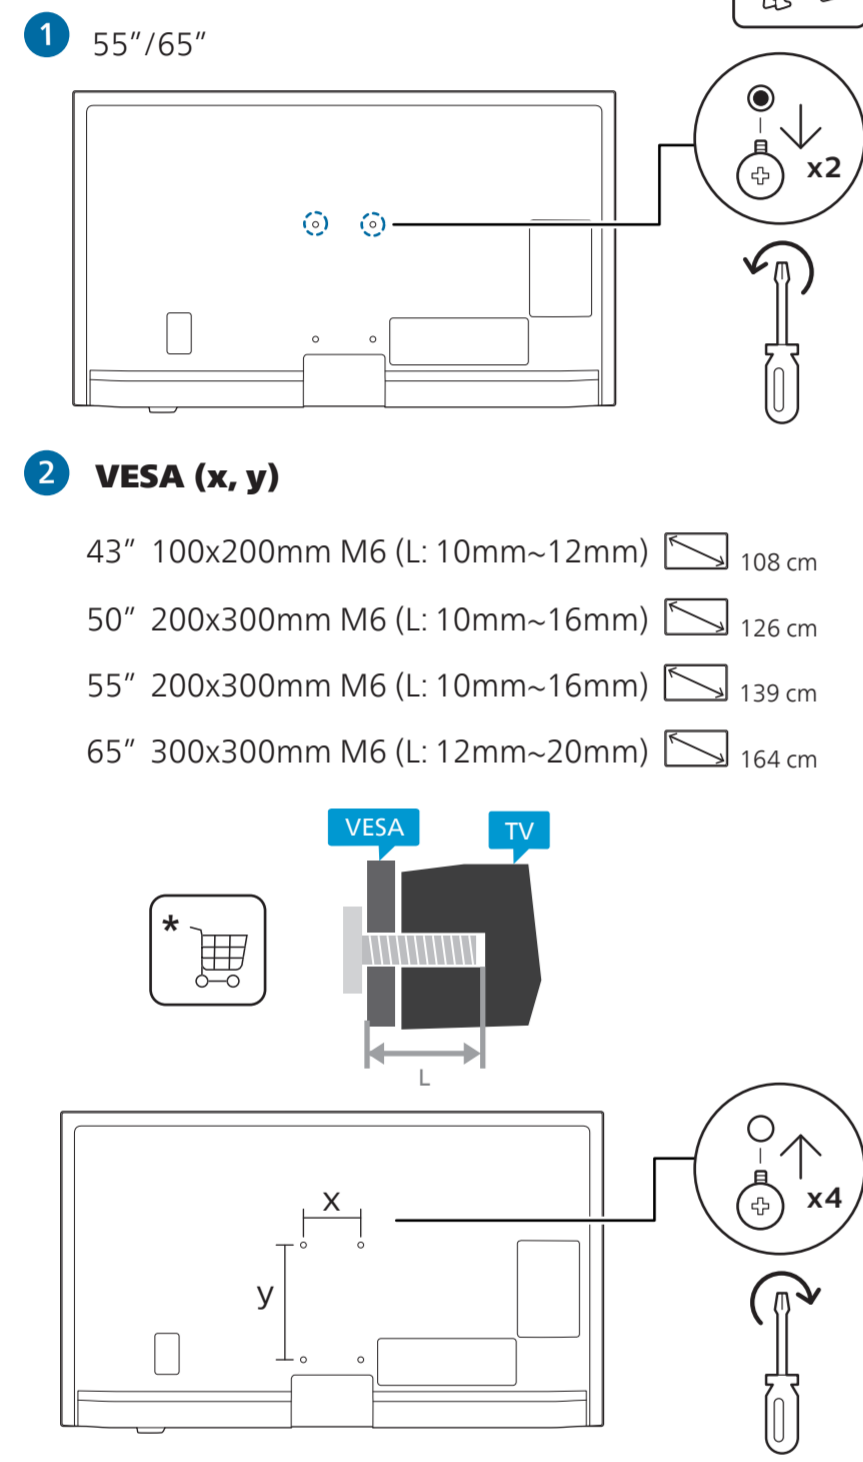

8807/8837/8857/
8887/8897 Series

- 43"/50"/55": x7
- 65": x8
- 43"/50"/55"/65": x2

8837/8887

(EU)

(UK)

English Read the safety instructions.
Български Прочетете инструкциите за безопасност.
Čeština Přečtěte si bezpečnostní pokyny.
Hrvatski Pročitajte sigurnosne upute.
Dansk Læs sikkerhedsforskrifterne.
Deutsch Lesen Sie die Sicherheitshinweise.
Ελληνικά Διαβάστε τις οδηγίες ασφαλείας.
Eesti Lugege ohutusõudeid.