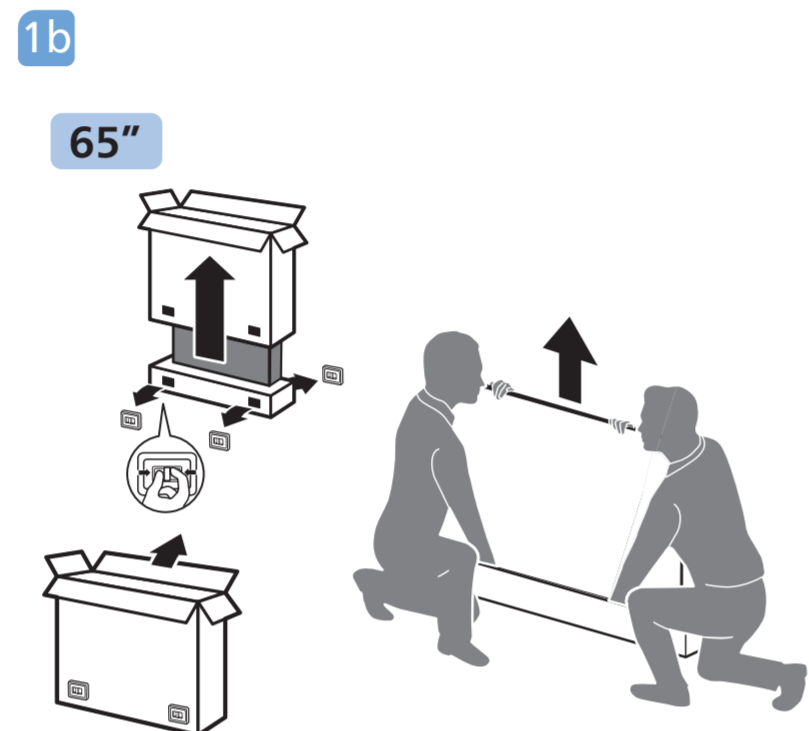

8807/8837/8857/
8887/8897 Series

- 43"/50"/55": x7
- 65": x8
- 43"/50"/55"/65": x2

8837/8887

(EU)

(UK)

English Read the safety instructions.
Български Прочетете инструкциите за безопасност.
Čeština Přečtěte si bezpečnostní pokyny.
Hrvatski Pročitajte sigurnosne upute.
Dansk Læs sikkerhedsforskrifterne.
Deutsch Lesen Sie die Sicherheitshinweise.
Ελληνικά Διαβάστε τις οδηγίες ασφαλείας.
Eesti Lugege ohutusõudeid.