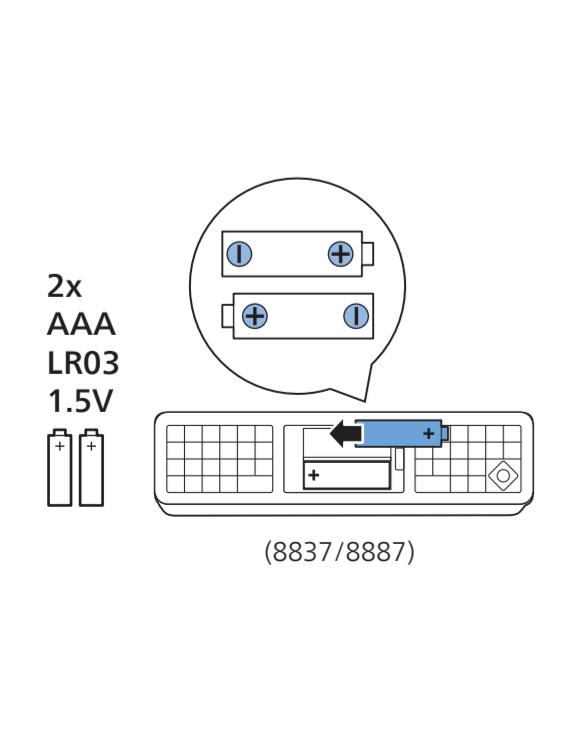

Register your product and get support at www.philips.com/TVsupport

RC Instructions

TV software upgrade for Smart TV- (From Internet)