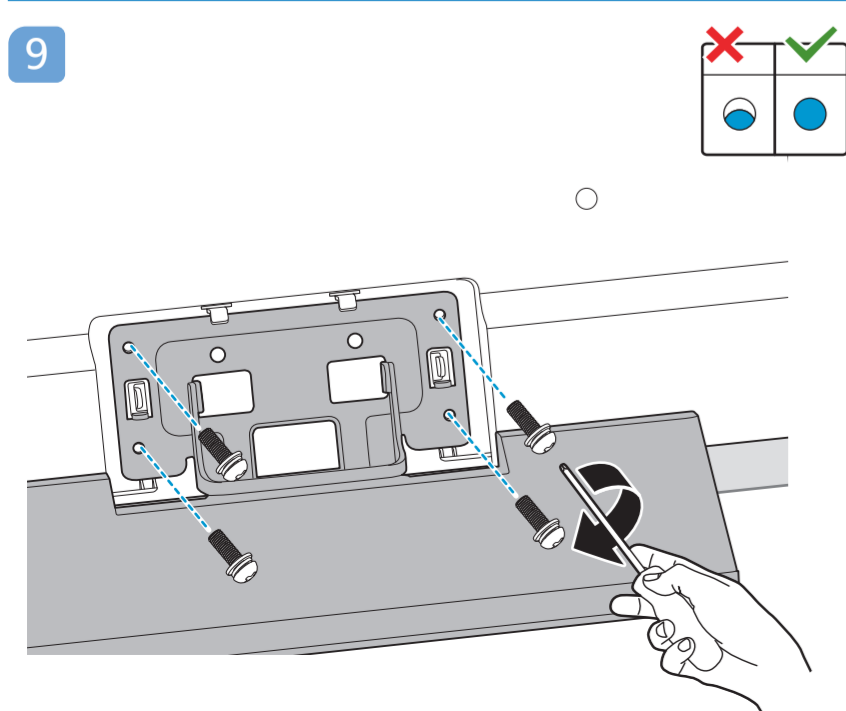

8807/8837/8857/
8887/8897 Series

- 43"/50"/55": x7
- 65": x8
- 43"/50"/55"/65": x2

8837/8887

(EU)

(UK)

English Read the safety instructions.
Български Прочетете инструкциите за безопасност.
Čeština Přečtěte si bezpečnostní pokyny.
Hrvatski Pročitajte sigurnosne upute.
Dansk Læs sikkerhedsforskrifterne.
Deutsch Lesen Sie die Sicherheitshinweise.
Ελληνικά Διαβάστε τις οδηγίες ασφαλείας.
Eesti Lugege ohutusõudeid.