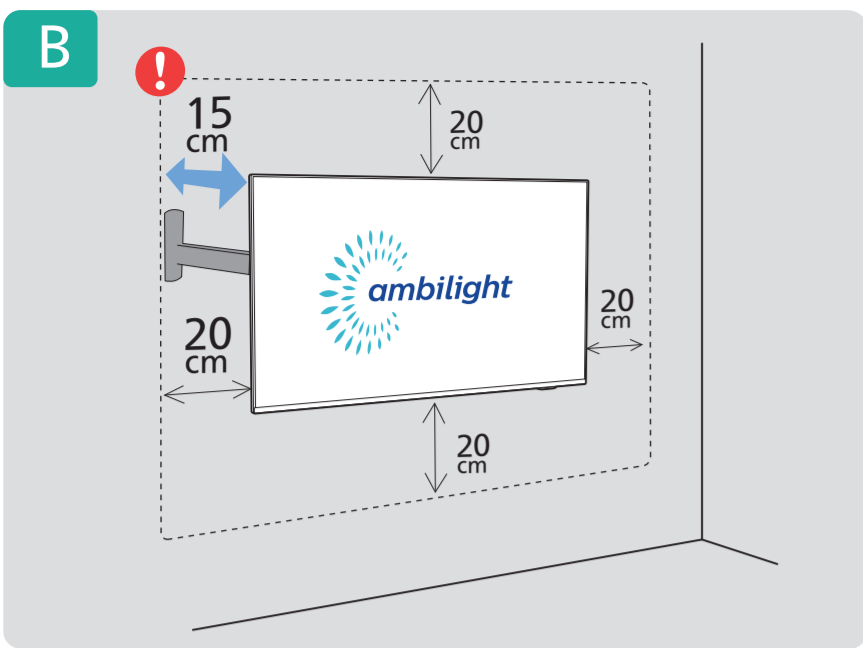

8807/8837/8857/
8887/8897 Series

- 43"/50"/55": x7
- 65": x8
- 43"/50"/55"/65": x2

8837/8887

(EU)

(UK)

English Read the safety instructions.
Български Прочетете инструкциите за безопасност.
Čeština Přečtěte si bezpečnostní pokyny.
Hrvatski Pročitajte sigurnosne upute.
Dansk Læs sikkerhedsforskrifterne.
Deutsch Lesen Sie die Sicherheitshinweise.
Ελληνικά Διαβάστε τις οδηγίες ασφαλείας.
Eesti Lugege ohutusõudeid.