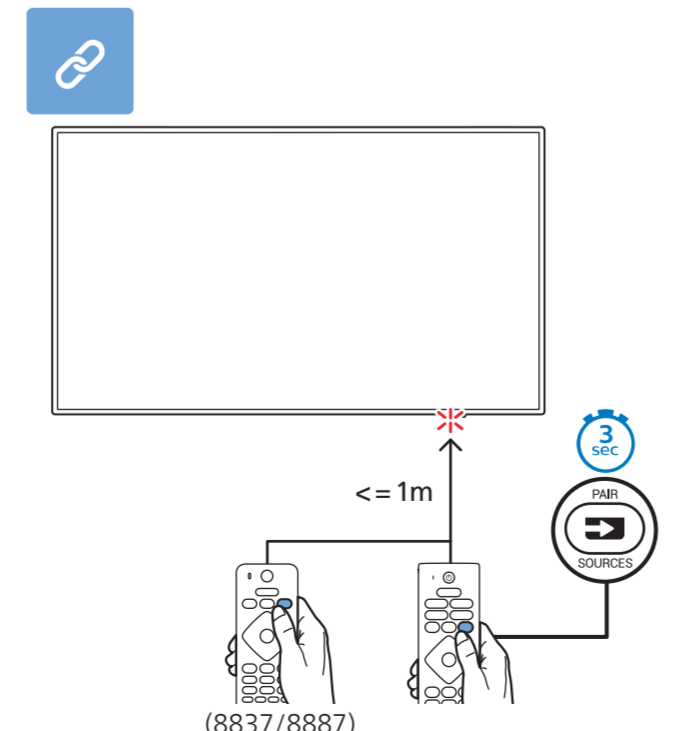

Register your product and get support at www.philips.com/TVsupport

RC Instructions

TV software upgrade for Smart TV- (From Internet)