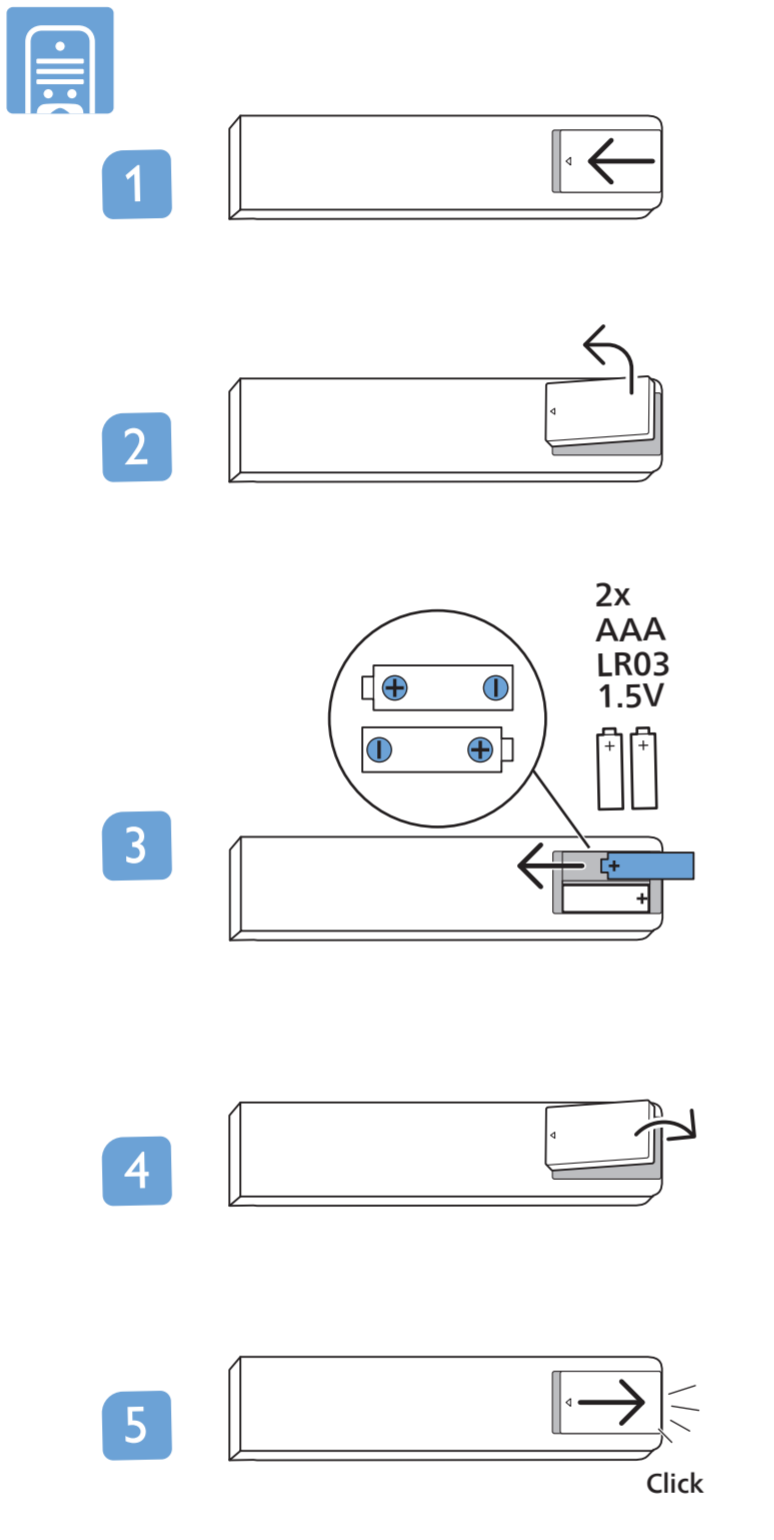

8807/8837/8857/
8887/8897 Series

- 43"/50"/55": x7
- 65": x8
- 43"/50"/55"/65": x2

8837/8887

(EU)

(UK)

English Read the safety instructions.
Български Прочетете инструкциите за безопасност.
Čeština Přečtěte si bezpečnostní pokyny.
Hrvatski Pročitajte sigurnosne upute.
Dansk Læs sikkerhedsforskrifterne.
Deutsch Lesen Sie die Sicherheitshinweise.
Ελληνικά Διαβάστε τις οδηγίες ασφαλείας.
Eesti Lugege ohutusõudeid.