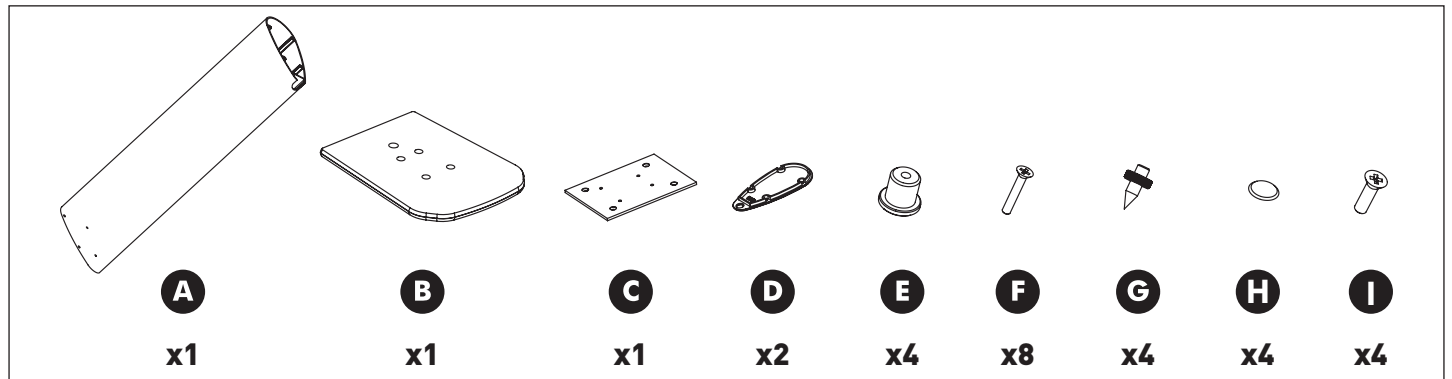

ARIA® stand mounting / Montage pied ARIA®

User manual / Manuel d'utilisation

• Accessories per stand

Accessoires par pied

• Fixing of the parts.

Fixation des éléments.