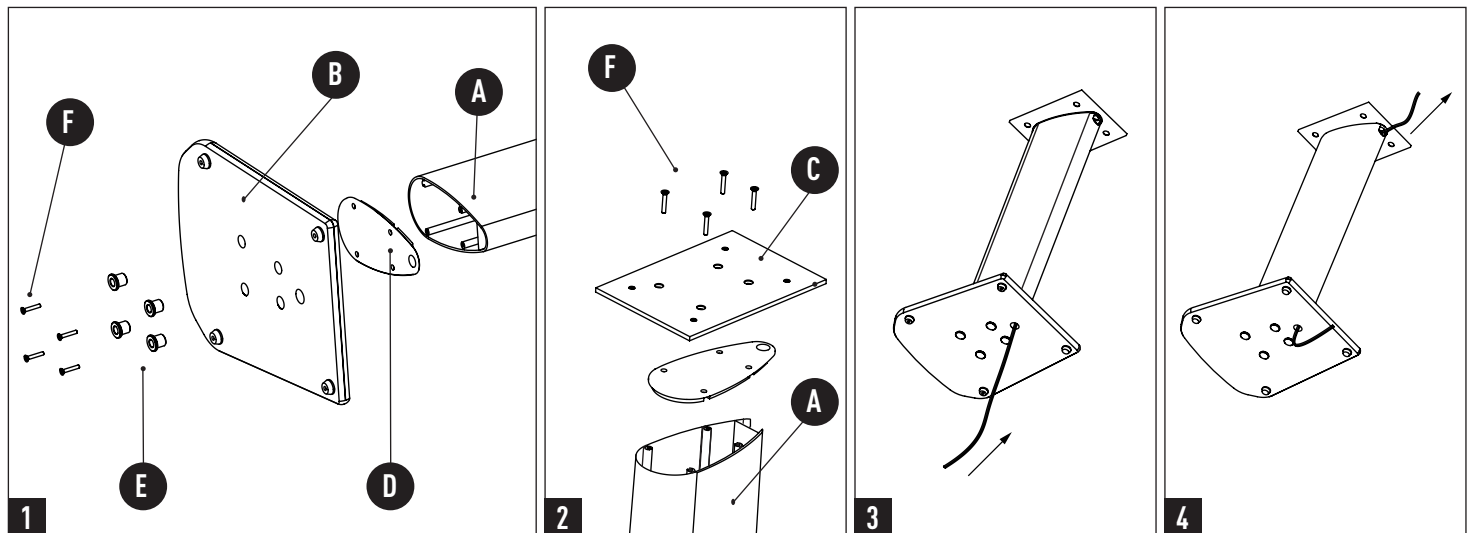

Focal-JMlab® - BP 374 - 108, rue de l'Avenir - 42353 La Talaudière cedex - France - www.focal.com - Tel. (+33) 04 77 43 57 00 - Fax (+33) 04 77 43 57 04
SCAB-130419/2 - codo 1388