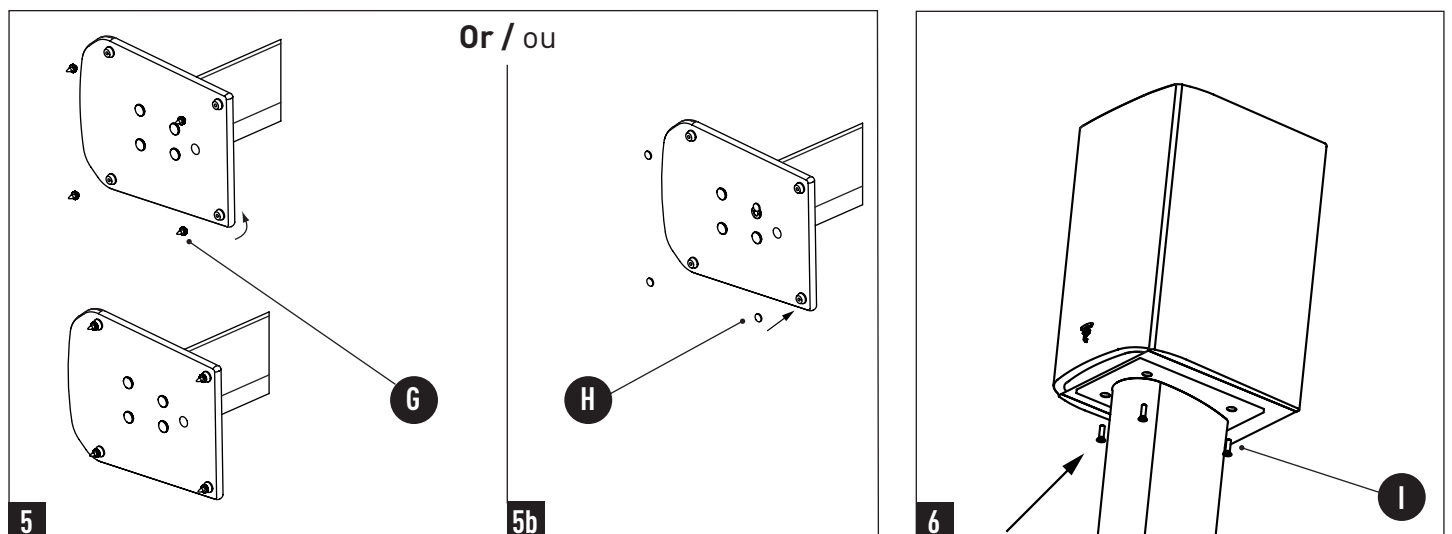

Focal-JMlab® - BP 374 - 108, rue de l'Avenir - 42353 La Talaudière cedex - France - www.focal.com - Tel. (+33) 04 77 43 57 00 - Fax (+33) 04 77 43 57 04
SCAB-130419/2 - codo 1388