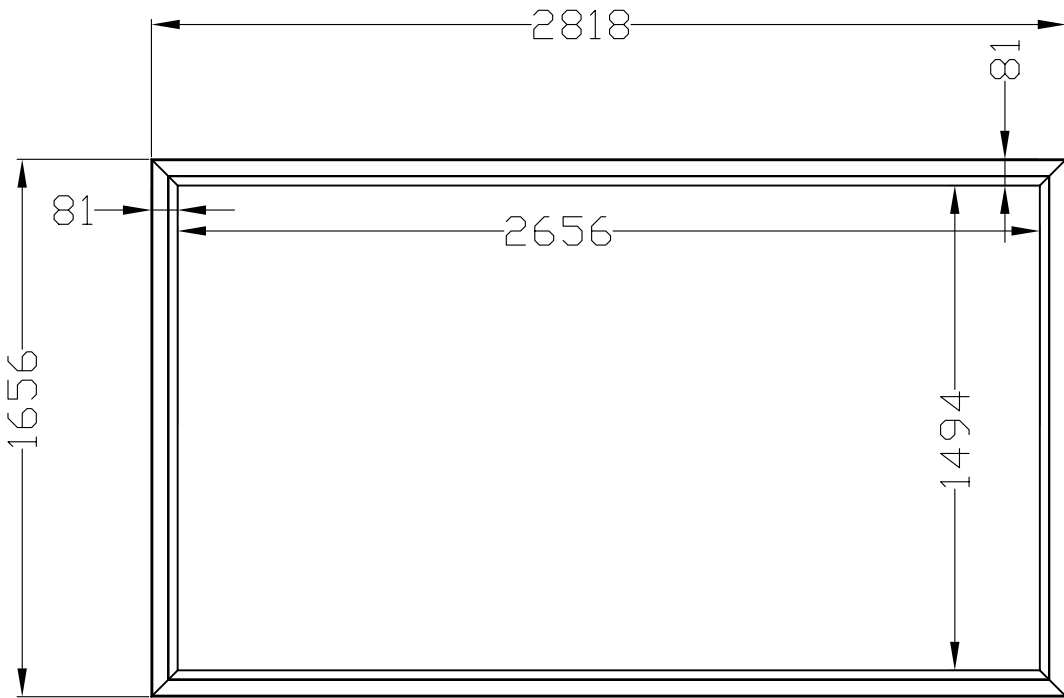

D

E

E

F

F

LF-PU120" (16:9) -ZK

1 2 3 4