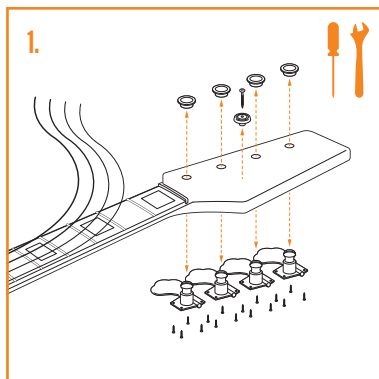

10. SHAPING THE HEADSTOCK