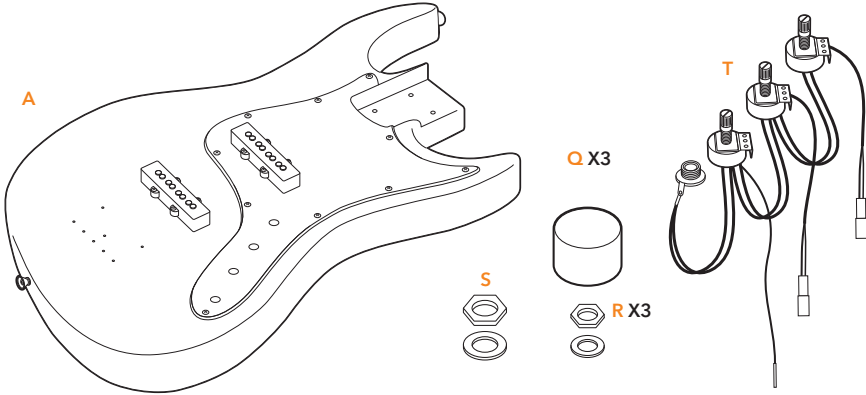

3. INSTALL CONTROLS

DES COMMANDES   INSTALLAZIONE DELLE MANOPOLE DI CONTROLLO   CONTROLLEKNOPPEN MONTEREN   MONTER KONTROLLERE   INSTALACJA REGULACJI   MONTAJE DE LOS CONTROLES   INSTALACE OVLÁDÁNÍ   MONTER KONTROLNAPPER   EINBAU DER REGLER   MONTAJE DE LOS CONTROLES   INSTALLATION
DOS CONTROLOS   NAMEŠTITEV KONTROLNIH GUMBOV   NAINŠTALUJTE OVLÁDACE   ASENNÄ SAÄTONUPIT   INSTALLERA KONTROLLER