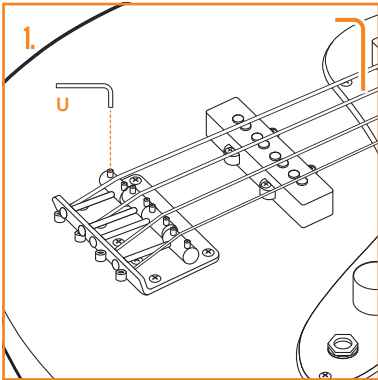

7. SETUP

NASTAVENÍ SETUP EINRICHTEN AJUSTES FINALES AJUSTEMENTS FINAUX INSTALLAZIONE FINALE SETUP MONTERING KONFIGURACJA
AJUSTES FINAIS NAMESTITEV NASTAVENIE ASENNUKSEN VIIMEISTELY SETUP