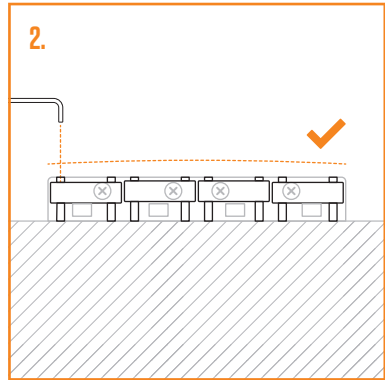

7. SETUP

NASTAVENÍ SETUP EINRICHTEN AJUSTES FINALES AJUSTEMENTS FINAUX INSTALLAZIONE FINALE SETUP MONTERING KONFIGURACJA
AJUSTES FINAIS NAMESTITEV NASTAVENIE ASENNUKSEN VIIMEISTELY SETUP