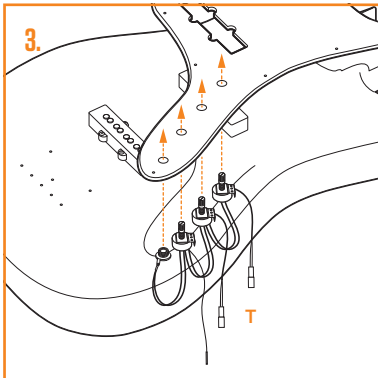

3. INSTALL CONTROLS

DES COMMANDES   INSTALLAZIONE DELLE MANOPOLE DI CONTROLLO   CONTROLLEKNOPPEN MONTEREN   MONTER KONTROLLERE   INSTALACJA REGULACJI   MONTAJE DE LOS CONTROLES   INSTALACE OVLÁDÁNÍ   MONTER KONTROLNAPPER   EINBAU DER REGLER   MONTAJE DE LOS CONTROLES   INSTALLATION
DOS CONTROLOS   NAMEŠTITEV KONTROLNIH GUMBOV   NAINŠTALUJTE OVLÁDACE   ASENNÄ SAÄTONUPIT   INSTALLERA KONTROLLER