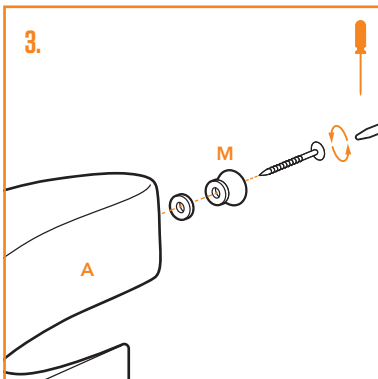

1. INSTALL TUNERS

INSTALACE LADIČŮ MONTER STEMMESKRUER EINBAU DER MECHANIKEN MONTAJE DE LAS CLAVIJAS INSTALLATION
DES MÉCANIQUES INSTALLAZIONE DELLE MECCANICHE STEMMECHANIEKEN MONTEREN MONTER STEMMESKRUER INSTALACJA TUNERÓW MONTAGEM DAS
TARRAXAS NAMESTITTEV UGLAŠEVALNIKOV NAINSTALUJTE LADIČKY ASENNÄ VIRITTIMET INSTALLERA STÄMSKRUVAR

2. INSTALL STRAP PINS

INSTALACE DRŽÁKŮ NA POPRUH MONTER STRAP-KNOPPER EINBAU DER GURTKNÖPFE MONTAJE DE LOS ENGANCHES
PARA LA CORREA INSTALLATION DES ATTACHE-COURROIES INSTALLAZIONE DEI GANCI PER LA TRACOLLA STRAPKNOP MONTEREN MONTER FESTE-NÄLER INSTALACJA
PRZYPIEK DO PASKA MONTAGEM DOS PINOS DA CORREIA NAMEŠTITEV ZATIČEV ZA TRAK NAINŠTALUJE UCHYTY PRE POPRUH ASENNÄ HIHNANUPPI INSTALLERA