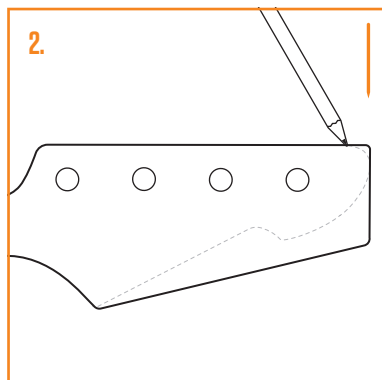

10. SHAPING THE HEADSTOCK