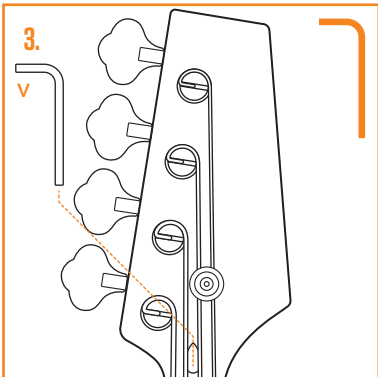

5. INSTALL NECK

INSTALACJE KRKU MONTER HALS EINBAU DES HALSES MONTAJE DEL MÁSTIL INSTALLATION DU MANCHE
INSTALLAZIONE DEL MANICO HALS MONTEREN MONTER HALS INSTALACJA SZYI MONTAGEM DO BRAÇO NAMEŠTITEV VRATU NAINŠTALUJTE KRK
ASENNA KITARAN KAULA INSTALLERA HALS

6. STRING & TUNE UP

STRUNY A LADENÍ FASTSÆT STRENGE OG STEM BESAITEN UND STIMMEN ENCORDADO Y AFINACIÓN INSTALLATION
DES CORDES & ACCORDAGE CORDE E ACCORDATURA SNAREN MONTEREN & STEMMEN STRENG OG STEM STRUNY I STROJENIE CORDAS & AFINAÇÃO STRUNE IN
OGLASEVANJE NAVINTE A NALADTE STRUNY LAITA KIELET PAIKOILLEEN JA VIRITÄ STRÅNGA & STAM

7. SETUP

NASTAVENÍ SETUP EINRICHTEN AJUSTES FINALES AJUSTEMENTS FINAUX INSTALLAZIONE FINALE SETUP MONTERING KONFIGURACJA
AJUSTES FINAIS NAMESTITEV NASTAVENIE ASENNUKSEN VIIMEISTELY SETUP

10. SHAPING THE HEADSTOCK